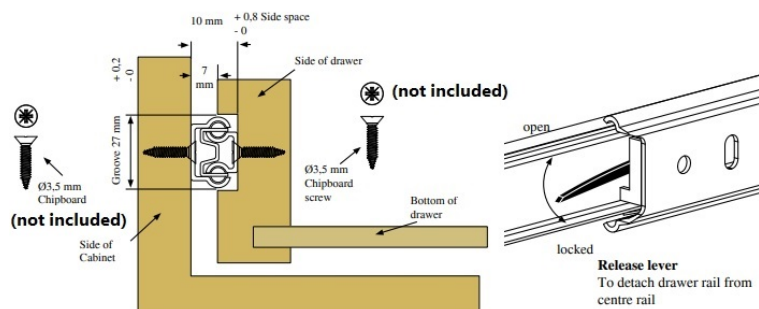

## Description:

Drawer Slide 8827, 650mm, W/Stop & Release, BZP

## Item number:

16.10.053-0

Units	Box	Carton	HS Code	Barcode
Pair	1	40	8302420090	
5704866062329				

Slide length A	B	Travel length T	Finish
250 mm	246,5 mm	166 mm	BZP
300 mm	296,5 mm	216 mm	BZP
350 mm	346,5 mm	254 mm	BZP
400 mm	396,5 mm	279 mm	BZP
450 mm	446,5 mm	305 mm	BZP
500 mm	496,5 mm	330 mm	BZP
550 mm	546,5 mm	355 mm	BZP
650 mm	646,5 mm	406 mm	BZP
700 mm	696,5 mm	432 mm	BZP