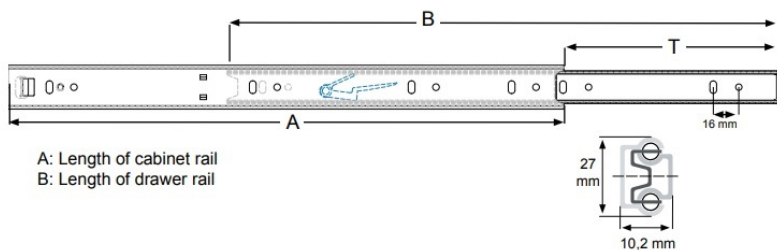

## Description:

Drawer Slide 8827, 650mm, W/Stop & Release, BZP

## Item number:

16.10.053-0

Units	Box	Carton	HS Code	Barcode
Pair	1	40	8302420090	
5704866062329				

Slide length A	B	Travel length T	Finish
250 mm	246,5 mm	166 mm	BZP
300 mm	296,5 mm	216 mm	BZP
350 mm	346,5 mm	254 mm	BZP
400 mm	396,5 mm	279 mm	BZP
450 mm	446,5 mm	305 mm	BZP
500 mm	496,5 mm	330 mm	BZP
550 mm	546,5 mm	355 mm	BZP
650 mm	646,5 mm	406 mm	BZP
700 mm	696,5 mm	432 mm	BZP